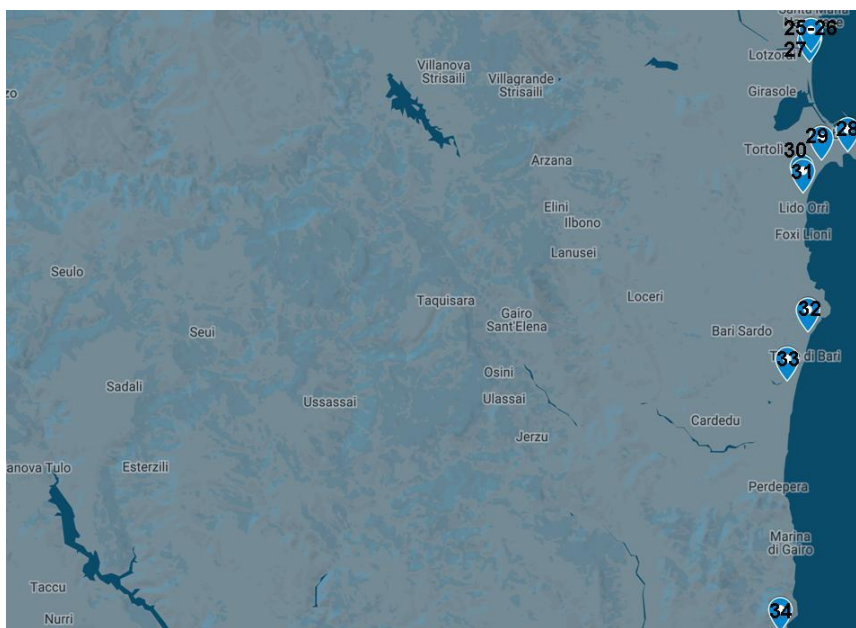

OGLIASTRA

Lotzorai

25.Camping Le Cernie, loc. Case Sparse Tel. +39.0782669472

***

E-Mail info@campinglecernie.it

Web www.campinglecernie.it

26.Camping Cavallo Bianco, lido delle Rose Tel. +39. 0782669110

***

E-Mail info@campeggiocavallobianco.com

Web www.campeggiocavallobianco.com

Coordinate 39.96747 9.68424

27.Camping Iscrixeda, via Is Orrosas Tel. +39. 0782669461

***

E-Mail info@campingiscrixeda.it

Web www.campingiscrixeda.com

Coordinate 39.96632 9.68376

Coordinate 39.97097 9.68487

Tortolì

28.Camping Villaggio Telis, via Porto Frailis 1 Tel. +39.0782667140

****

E-Mail info@campingtelis.com

Web www.campingtelis.com

Coordinate 39.92496 9.7069

29.Camping Villaggio Sos Flores, via S. Lussorio Tel. +39.0782667485

***

E-Mail info@campingsosflores.com

Web www.campingsosflores.com

Coordinate 39.92107 9.69109

30.Camping Villaggio Cigno Bianco, loc. Orri Tel. +39. 0782624927

***

E-Mail info@cignobianco.it