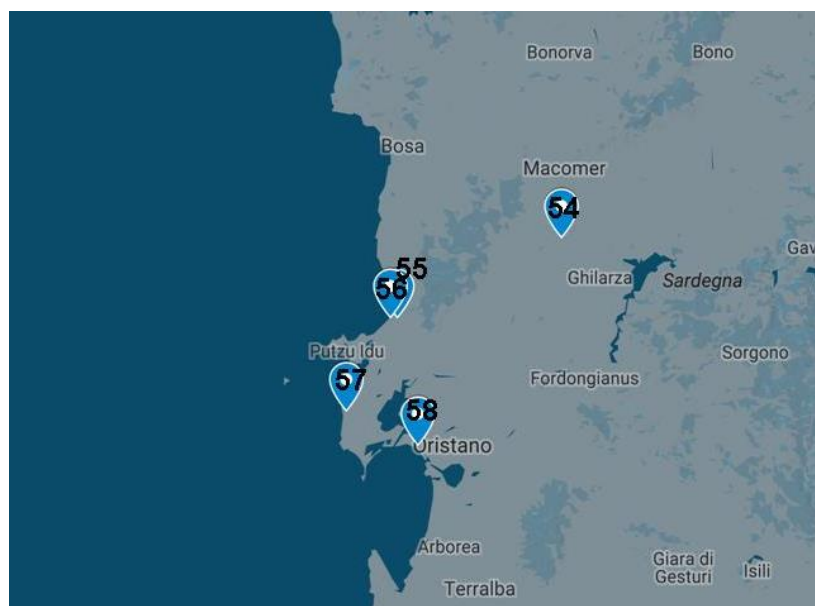

Web www.campingasinara.it
Coordinate 40.81612 8.48536

Fertilia

50.Villaggio Camping Torre del Porticciolo, loc. Porticciolo Tel. +39.079919007
*** Web www.torredelporticciolo.it
Coordinate 40.64273 8.1902

51.Campeggio Nurral, ss2991 km332 Tel. +39.079930480
E-Mail info@campnurral.it
Web www.campnurral.it
Coordinate 40.59768 8.28407

Alghero

52.Camping Village Laguna Blu, ss127bis Tel. +39.079930111
**** E-Mail info@baiaholiday.it
Web www.campinglagunablu.com
Coordinate 40.59564 8.29252

53.Camping La Mariposa, via Lido 22 Tel. +39. 079950480
*** E-Mail booking@lamariposa.it
Web www.lamariposa.it
Coordinate 40.57874 8.31181

ORISTANO

Cuglieri

54.Camping Village Bella Sardinia, loc. Torre del Pozzo Tel. +39.078538058
*** E-Mail info@camping-bellasardinia.it
Web www.camping-bellasardinia.it
Coordinate 40.07085 8.49417