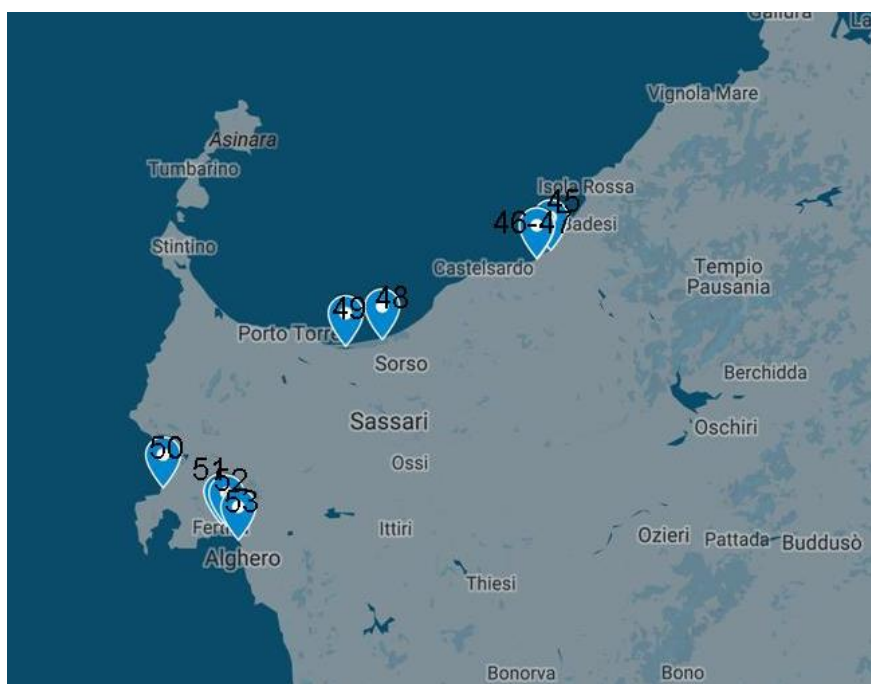

Costa ovest
SASSARI

Valledoria

45.Village & Camping La Foce, via Ampurias 110 Tel. +39.079582109

****

E-Mail info@foce.it

Web www.foce.it

Coordinate 40.93323 8.81735

46.International Camping Valledoria, via la Ciaccia 39 Tel. +39. 079584070

***

E-Mail info@campingvalledoria.com

Web www.campingvalledoria.com

Coordinate 40.92308 8.79548

47.Camping Baia dei Ginepri, via Giovanni Maria Angioy 22 Tel. +39 079/584373

E-Mail baiaaginepri@baiaaginepri.it

Web www.baiaaginepri.it

Coordinate 40.92353 8.79465

Sorso

48.Camping Li Nibari, sp81 km607 Tel. +39.079310303

***

E-Mail booking@campinglinibari.com

Web www.campinglinibari.com

Coordinate 40.82422 8.5447

49.Camping Golfo dell'Asinara, Platamona Tel. +39.079310230

****

E-Mail info@campingasinara.it