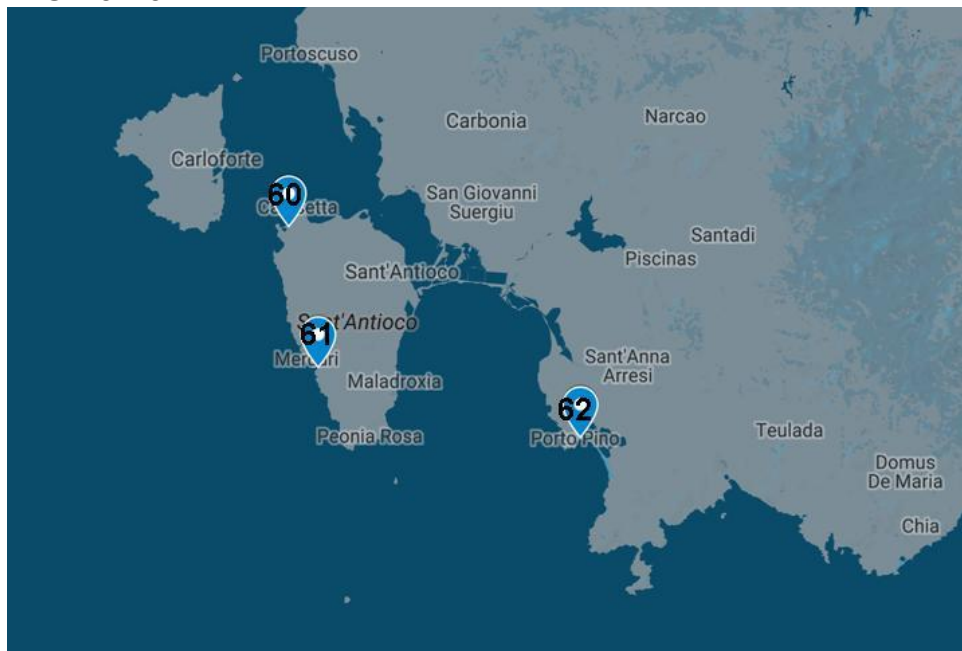

## MEDIO CAMPIDANO

### Arbus

59.Camping Le Palme Rest Camp, strada comunale Scivu Tel. +39 3389915776

E-Mail [lepalmerestcamp@gmail.com](mailto:lepalmerestcamp@gmail.com)

Web [www.lepalmerestcamp.it](http://www.lepalmerestcamp.it)

Coordinate 39.48923 8.44995

## CARBONIA-IGLESIAS