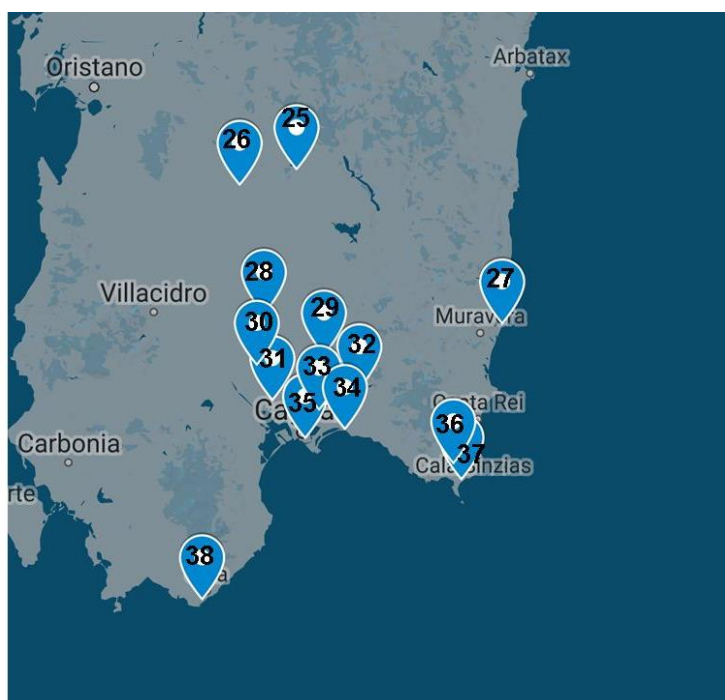

Baunei

18.Cooperativa Goloritzè- altopiano del Golgo Tel. +39 0782576263
E-Mail goloritze@fiscali.it
Web www.coopgoloritze.com

Lotzorai

19.Area sosta S.Ef시오 c/o ristorante omonimo 4,5km da Lotzorai

20.Costa Orientale- viale Mare, Loc. Tancau Tel. +39 07 82625007
E-Mail info@costaorientale.it
Web www.areaattrezzatacostaorientale.it

Tortolì

21.Tanca di Orri- via San Gemiliano, Lido di Orrì Tel. +39 3487351779
Coordinate 39.90361, 9.68194

22.Area Camper Baia Cea Tortolì-loc- Cala Cea Tel. +393200727533
E-Mail info@bauacea.it
Web www.baiacea.it

23.Le Rocce Rosse- Baia Cea Tel. +39 340 9770595
Web www.roccerosse.org

Bari Sardo

24.Borgosamarina lo. Corte Accas
Coordinate 39.51, 9.39

CAGLIARI

Isili

25.Area sosta Isili

Tuili

26. Area sosta Barumini/Tuili a 3km dal Nuraghe di Barumini

Web www.gardenhotelnuraminis.it

Dolianova

29. Area sosta Dolianova-viale Europa 18

Coordinate 39.3758, 9.177

San Separate

30. MEC-via Risorgimento 92 Tel. +39 3334806296

Coordinate 39.35601, 9.00421

Assemini