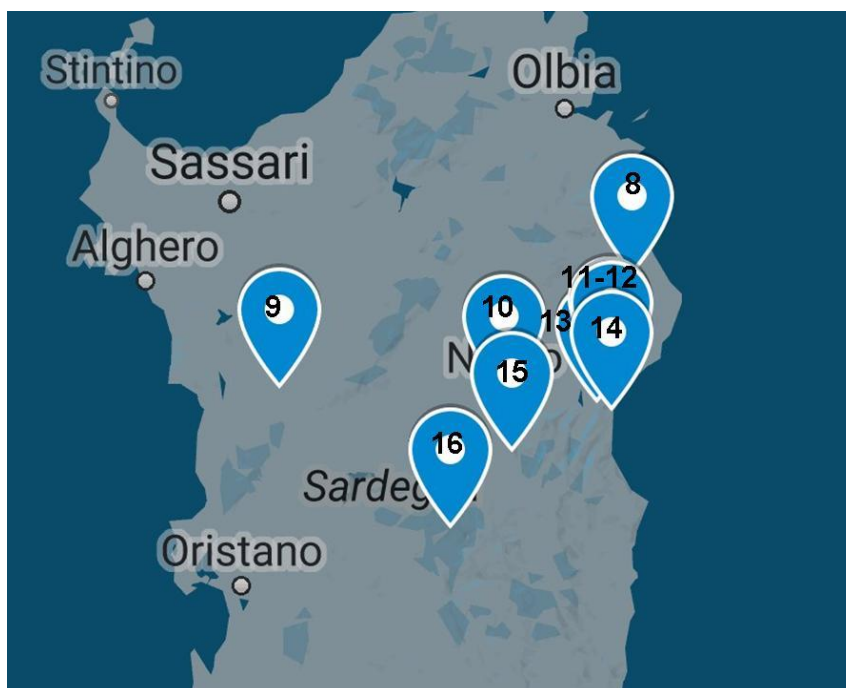

Olbia

3. Area sosta Olbia- Via Uganda 11 (zona industriale, sett. 5)
 Coordinate 40.94449, 9.52465

Porto San Paolo

4. Area sosta, Via Limbara- Via delle Vigne 14
 Tel. +39 3293262032
 E-Mail info@campersardegna.net

Telti

5. Via Satta
 Coordinate 40.87874, 9.35398

Vallicciola

6. Camper service Vallicciola Monte Limbara
 Coordinate 40.85158 9.15202

Porto Ottiolu

7. Piazzale Cristina- via del Porto
 Coordinate 40.73718, 9.70943

NUORO

Siniscola

8. Centro servizio auto Mazzella- via Isalle 40
 Coordinate 40.57116, 9.68742

Sindia

9. Agriturismo Nuragh'Elighe sp44 km6.5 direz. Macomer Tel. +393476704534
 Web www.agriturismonuraghelighe.com

Cabras

57. Area comunale vicinanze Tharros
Coordinate 39.93205, 8.53406

58. Agriturismo Muras-sp59, loc. Mari Ermi Tel. +39 0783 359291
Coordinate 39.96277, 8.40208

Arborea

59. Marina di Arborea-str. Mare 26 Tel. +39 3382484821
Coordinate 39.80189, 8.54940