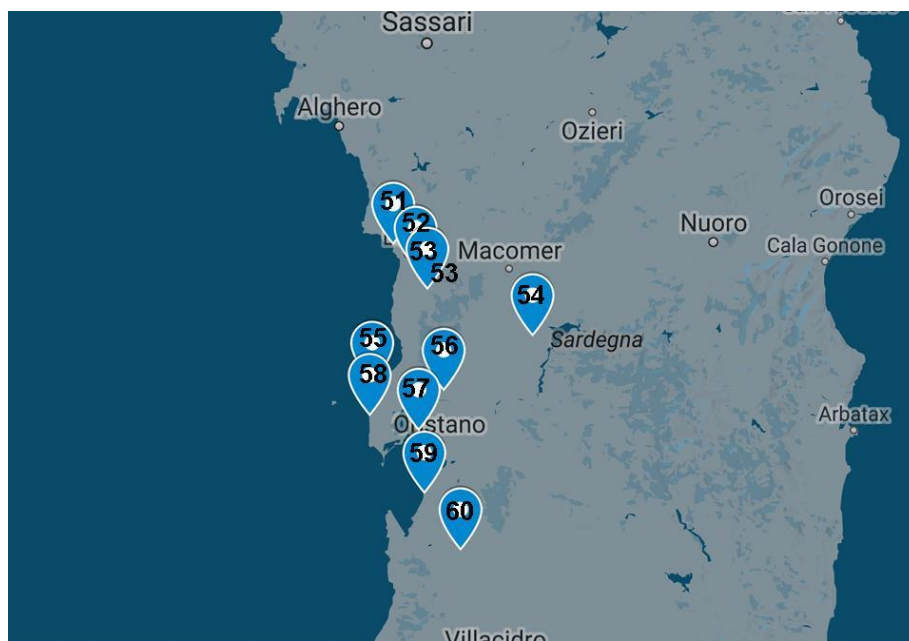

Osilo

46. Area c/o campi sportivi

Coordinate 40.74733, 8.67587

Alghero

47.I Platani-loc. Arenosu Fertilia 2, ss291 Tel. +39 079 930204

E-Mail info@iplatani.it

Web www.iplatani.it

48.Paradise Park-loc. Le Bombarde st. per Capo Caccia Tel. +39.3332212153

E-Mail info@paradisepark.it

Web www.paradisepark.it

49.Area sosta Alghero-loc Rovine Romane ss127

Coordinate 40.56505, 8.32933

Semestene

50.Area sosta-via Sassari

Coordinate 40.39759, 8.72928

ORISTANO

Bosa

51.Area sosta Bosa-loc. Magomadas 7km nord di Bosa

52.Area camper Bosa S'Abba Druche-sp Alghero-Bosa km38,8 Tel. +39 393 597 1175

E-Mail info@abbadruche.it

Web www.abbadruche.it

Sennariolo

53.Agriturismo Sa Murta-Loc. Peddio Tel. +39 3474196022

Cabras

57. Area comunale vicinanze Tharros
Coordinate 39.93205, 8.53406

58. Agriturismo Muras-sp59, loc. Mari Ermi Tel. +39 0783 359291
Coordinate 39.96277, 8.40208

Arborea

59. Marina di Arborea-str. Mare 26 Tel. +39 3382484821
Coordinate 39.80189, 8.54940