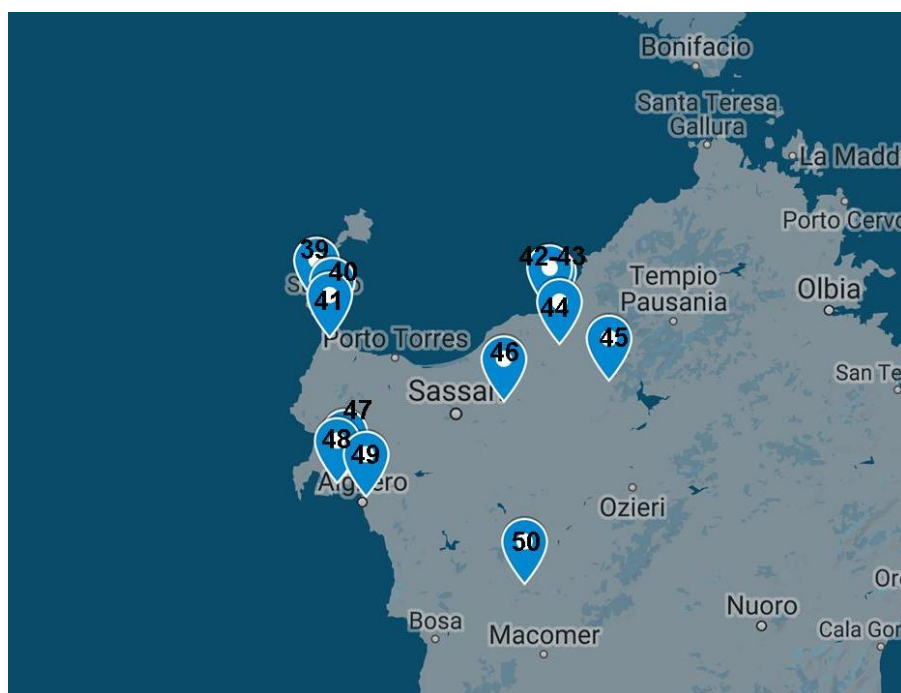

Web www.campercagliaripark.it

Coordinate 39.21129, 9.12883

Villa Simius

36. Camper Simius- via delle Poiane 3 Tel. +39 3294189478

Web www.campersimius.com

37. Gli Aranci-Loc. Pranu Zinnigas Tel. +39 347 8706695

Coordinate 39.15942, 9.5079

Chia

38. Area Camper Chia-loc. Spartivento, Domus de Maria Tel. +39 0709230043

Coordinate 38.88994, 8.86333

Costa ovest
SASSARI

Stintino

39. Agricamping La Tankitta- Loc. Preddu Nieddu Tel +39 3343770118
Web www.latankitta.it
Coordinate 40.93629, 8.20292